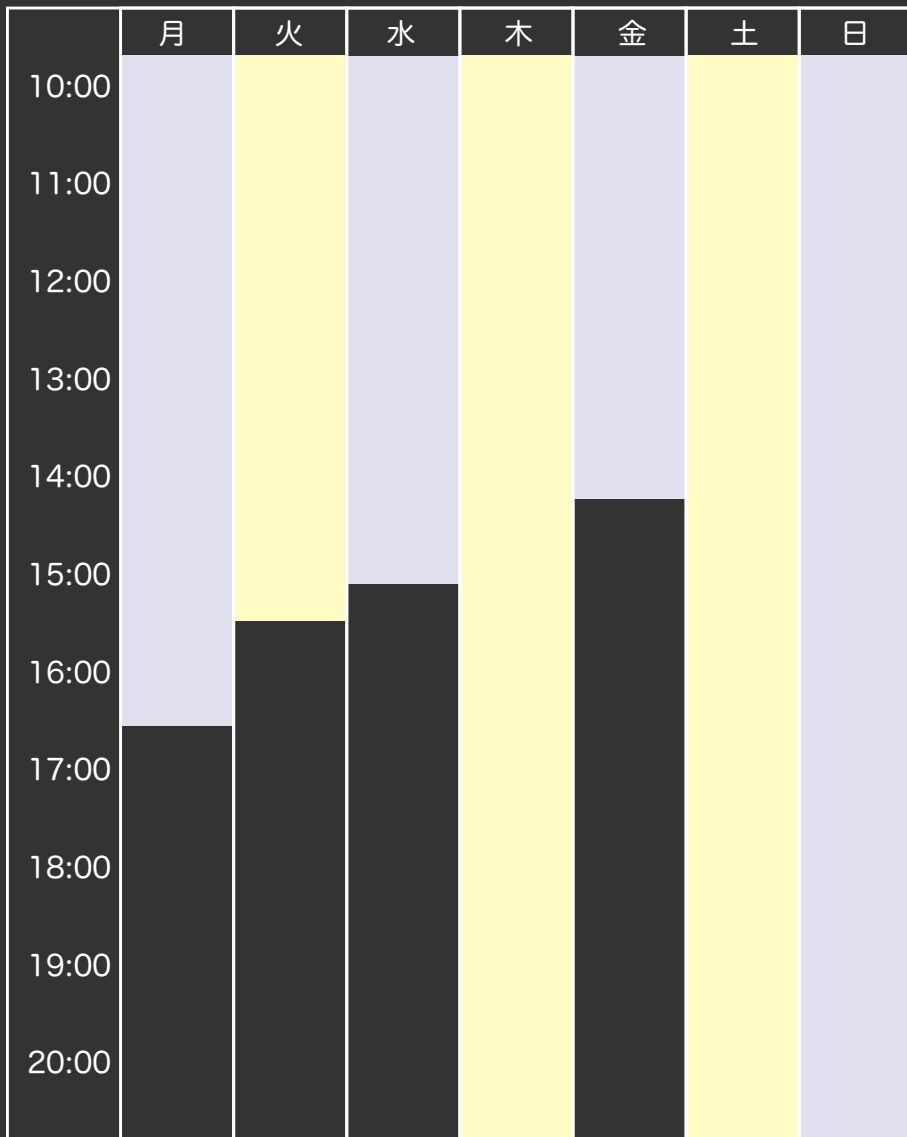

スタジオ K・スタジオレンタル表

■スタジオ K レンタルご利用可能時間帯

月曜日	10:00~16:30
火曜日	10:00~15:30
水曜日	10:00~15:00
木曜日	10:00~20:30
金曜日	10:00~14:30
土曜日	10:00~20:30
日曜日	10:00~20:30

■レンタル代金一覧表

ご利用区分	料金システム		追加システム
個人練習・部活・サークル活動 大人のダンス 練習	2h まで	3,500 円	1h プラス毎に 1,500 円追加 (30分追加=750円)
子どものダンス練習 (スクール生)	2h まで	3,500 円	
子どものダンス 練習 (外部生)	ご利用不可		
大人の教室	1h 毎に	2,000 円	30分追加毎に +1,000 円
子どものダンス 以外の教室	1h 毎に	2,500 円	30分追加毎に +1,250 円
子どものダンス 教室 (ジャンル外)	1h 毎に	3,000 円	30分追加毎に +1,500 円
子どものダンス・HIOHOP 教室	ご利用不可		